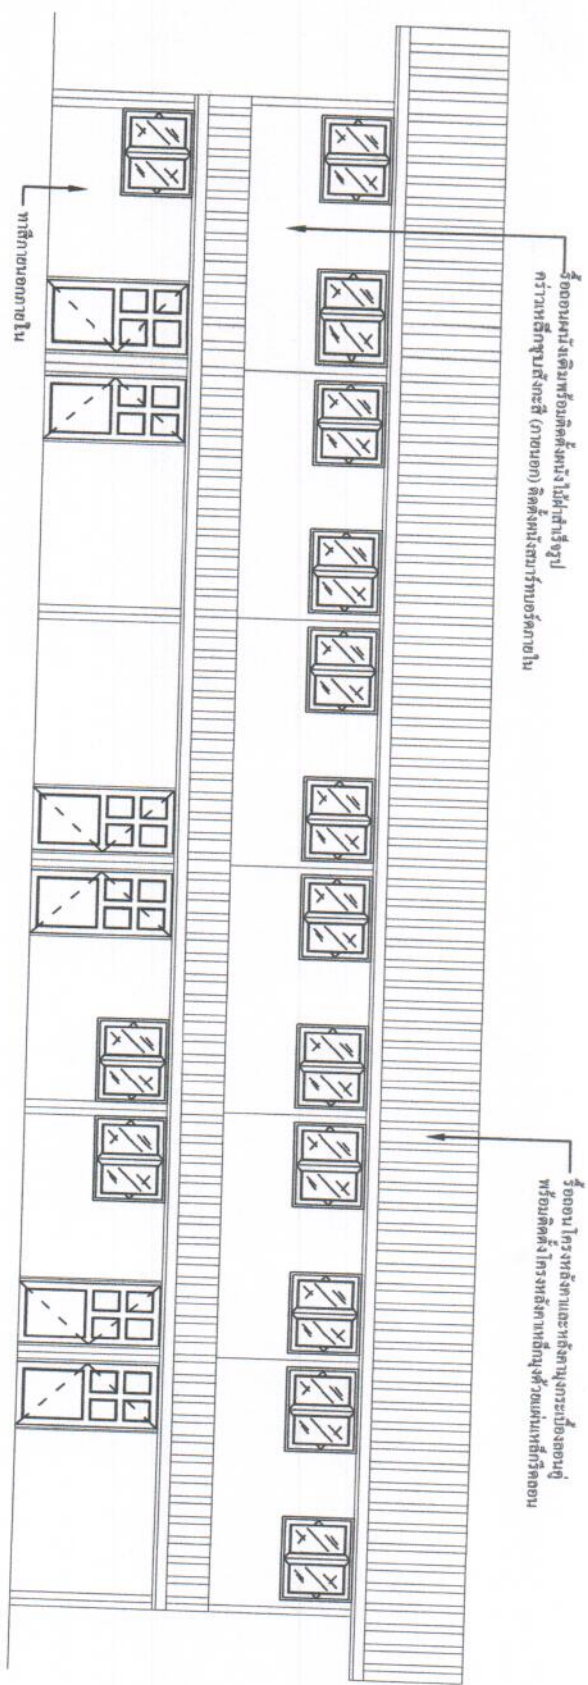

แบบแปลนด้าน
ไม่ใช้ขนาดราส่วน