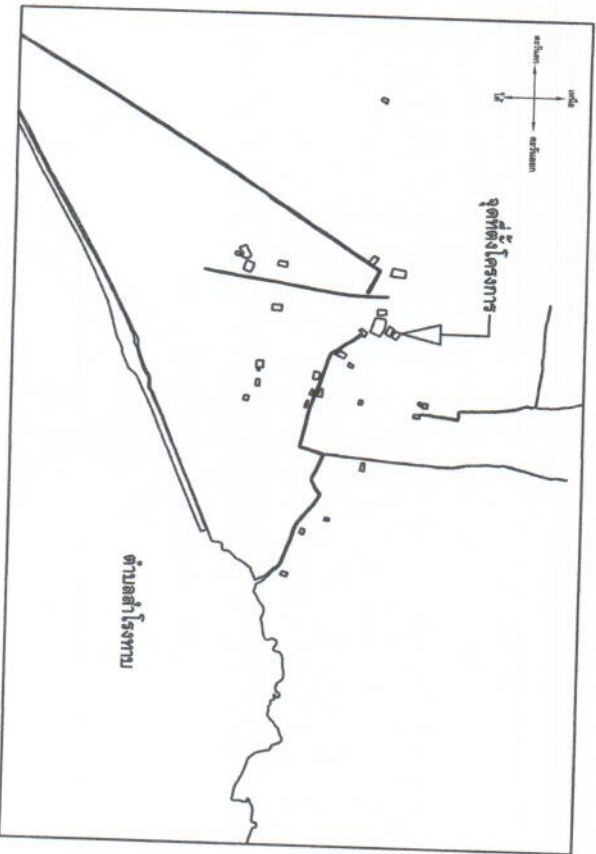

รณรงค์สุขภาพดี เพื่อชีวิตดี๊ดี
โครงการบริหารส่วนตำบลหนองไผ่ล้อม อำเภอสว่างแดนดิน
จังหวัดสกลนคร

นายแพทย์ สว่างแดนดิน : นายแพทย์
ดิฉัน

นางพยาบาล สว่างแดนดิน : สำนักงานเกษตรอำเภอสว่างแดนดิน

นายแพทย์ สว่างแดนดิน : นายแพทย์ สว่างแดนดิน

แผนที่ตั้งโครงการโดยสังเขป
ตำบลหนองไผ่ล้อม อำเภอสำโรงทาบ จังหวัดสุรินทร์

แผนที่ขยายตั้งโครงการโดยสังเขป
ตำบลหนองไผ่ล้อม อำเภอสำโรงทาบ จังหวัดสุรินทร์

ชื่อโครงการ

ปรับปรุงบ้านพักข้าราชการ

สถานที่ตั้งโครงการ