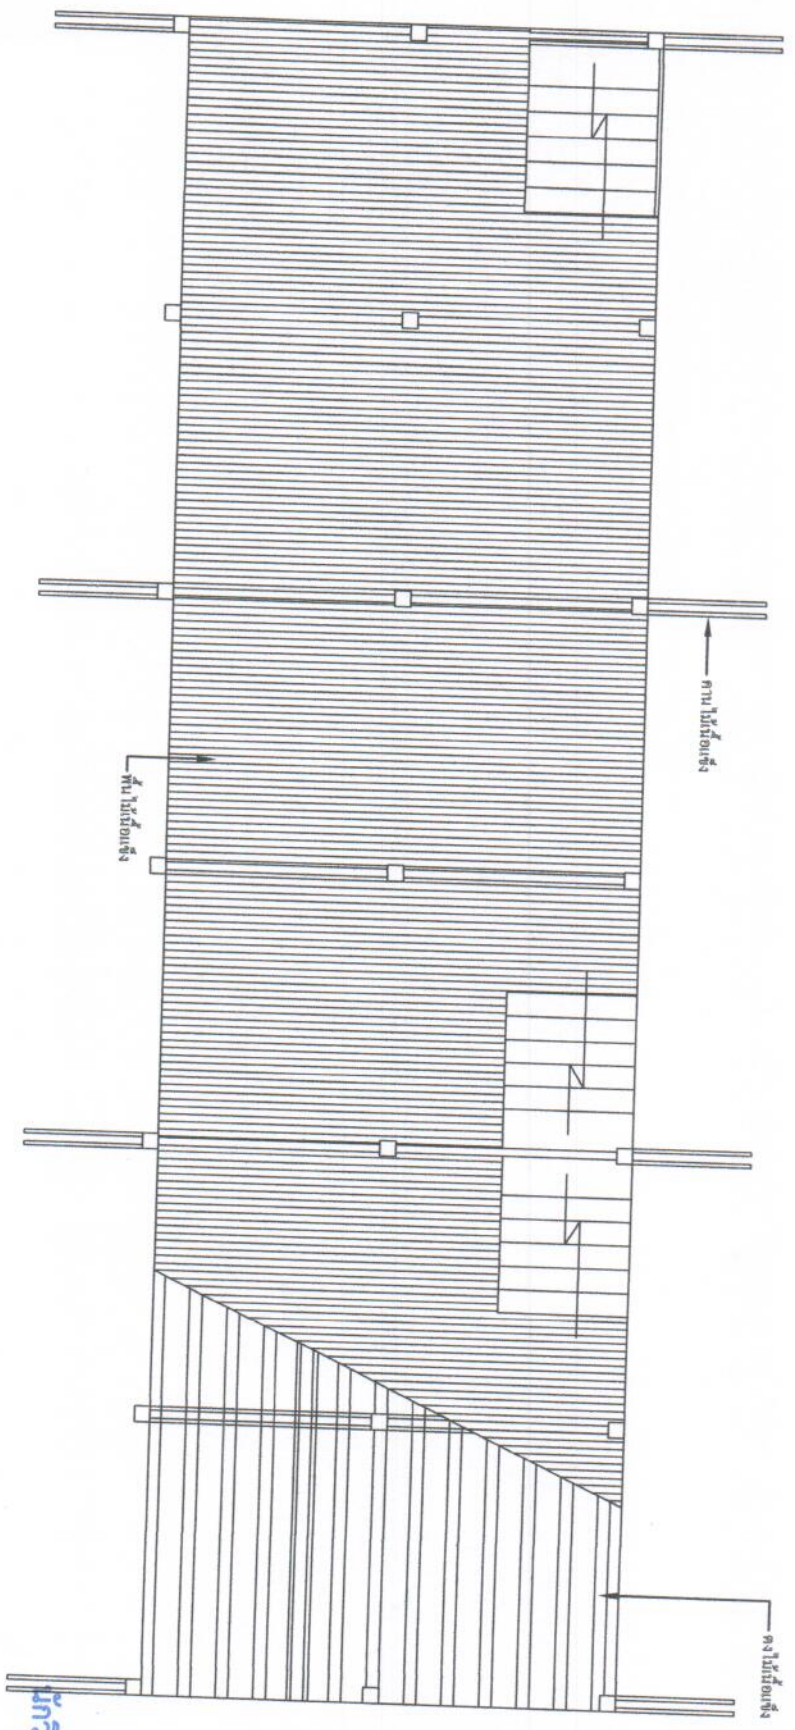

ผู้อำนวยการสำนักงานส่งเสริมการเกษตรจังหวัดสุพรรณบุรี

แบบแปลนโครงสร้างพื้น ชั้น 2
ไม่เชื่อมตาสถาส่วน

ชื่อโครงการ

ปรับปรุงบ้านพักข้าราชการ

สถานที่ตั้งโครงการ

สำนักงานเกษตรอำเภอตำบอง

ค.หมองใต้

อ.ตำบอง ๑.สุรินทร์