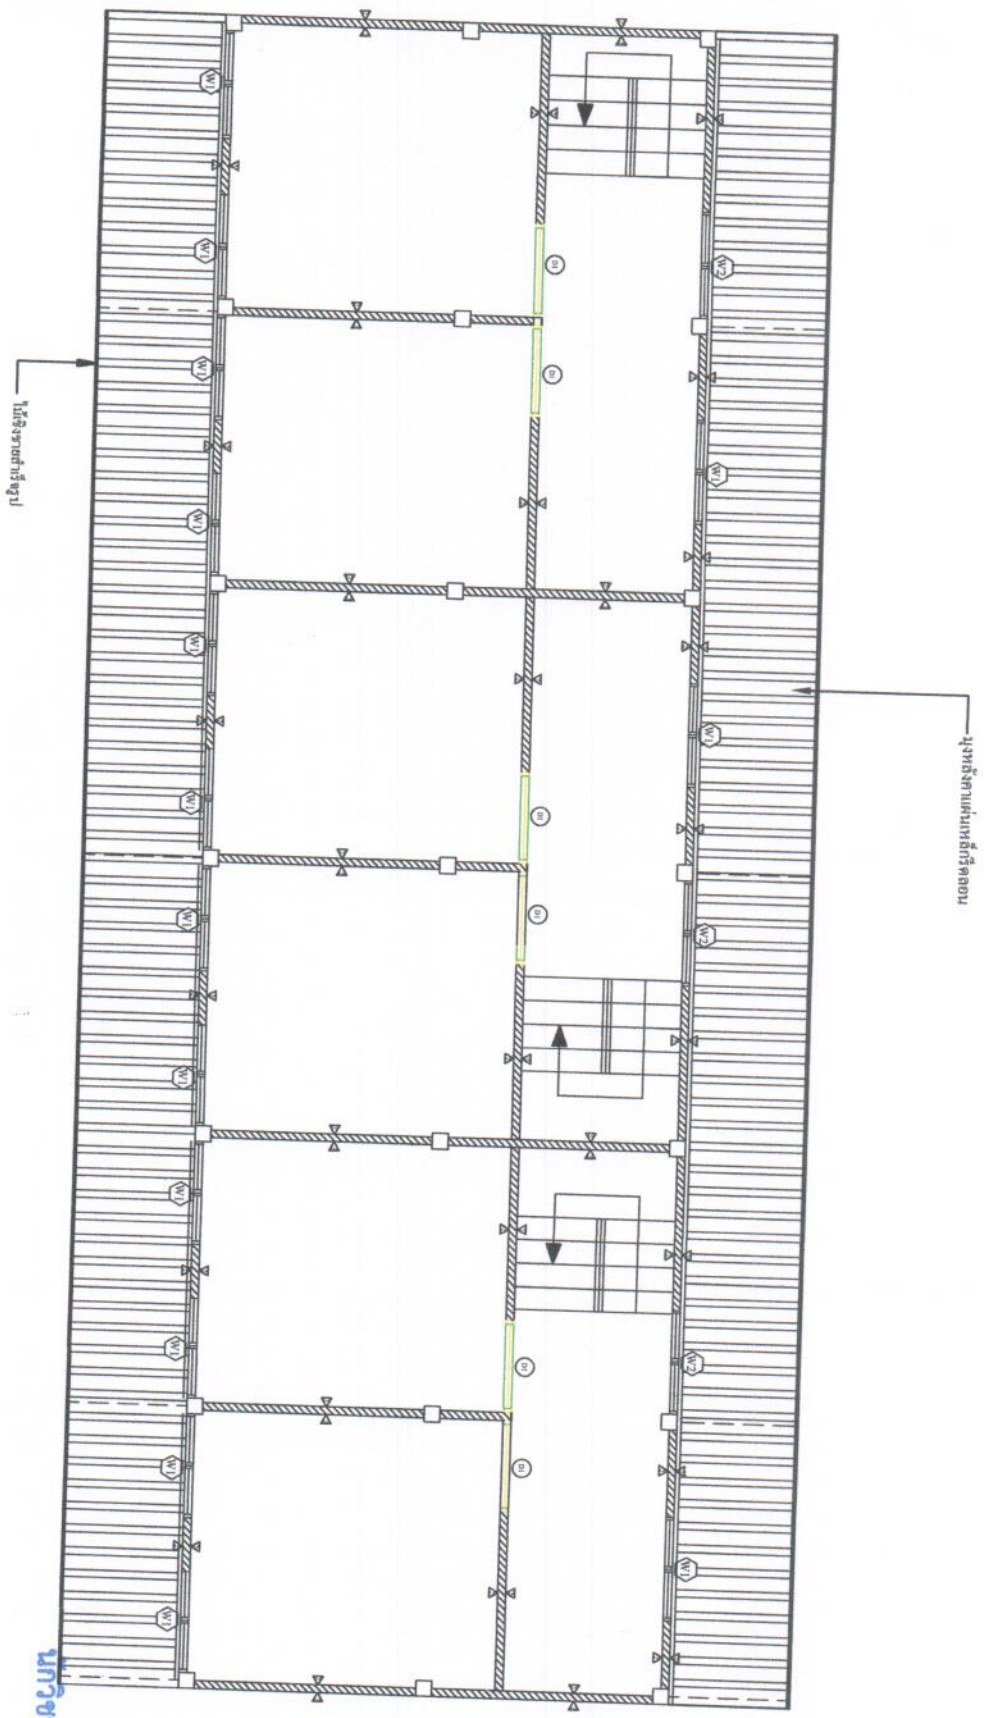

แบบแปลนพื้นที่
ไม่ใช้มาตรฐาน