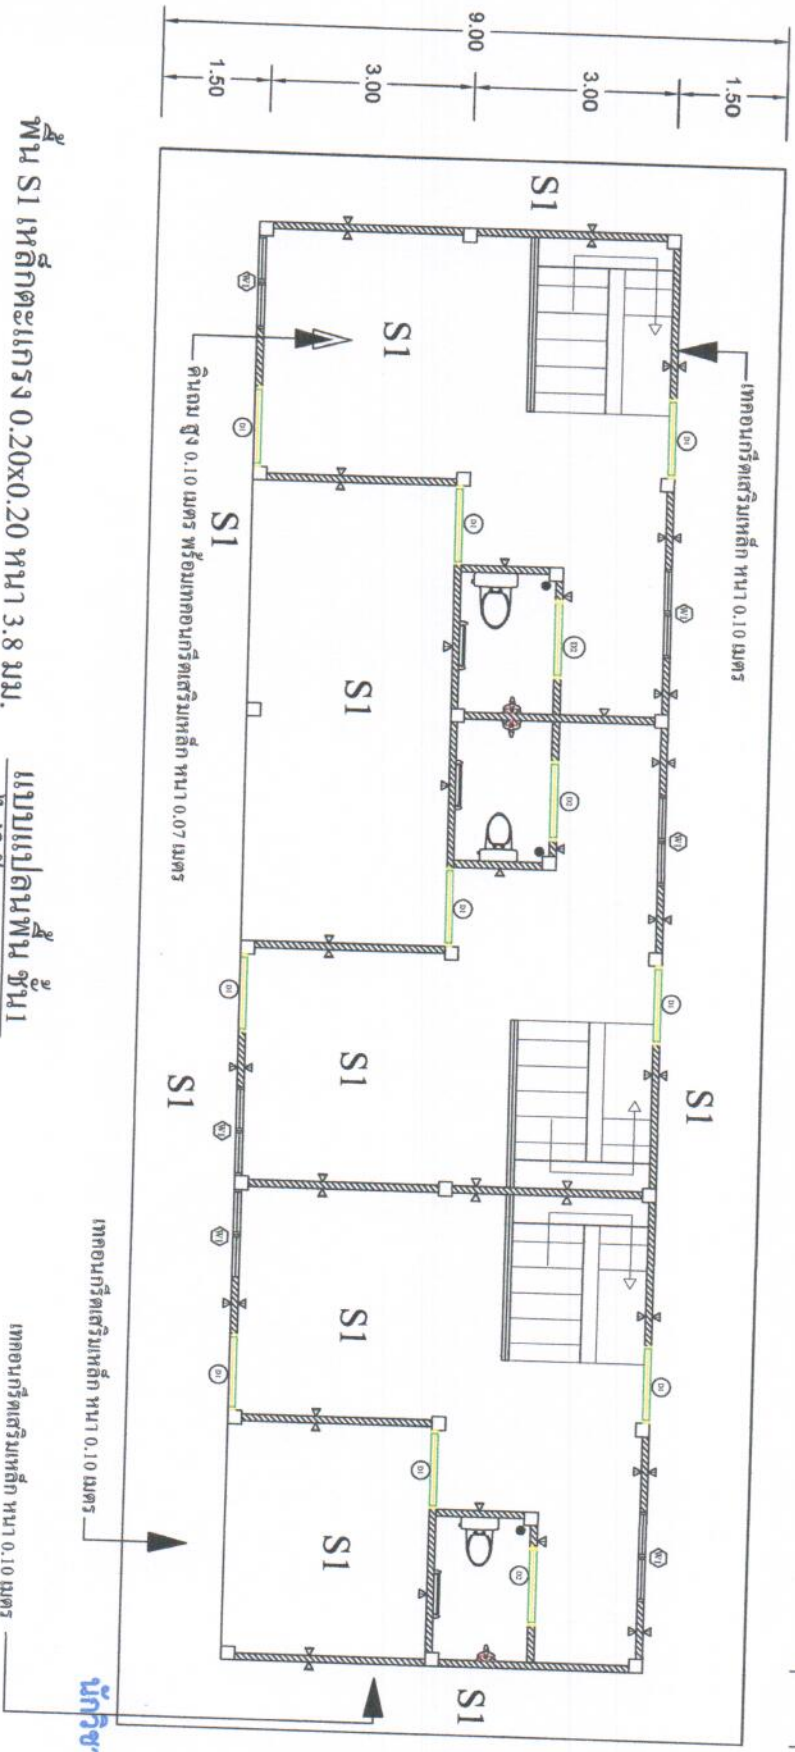

สถานที่ตั้งโครงการ

สำนักงานเกษตรอำเภอสำโรงทา

ต.หนองไผ่ล้อม

อ.ตำบองเพชร

สำรวจ/เขียนแบบ

นายศุภังคาร คีมนาน
ผู้ช่วยนายช่างสำรวจ

(นายไมตรี ศรีโพธิ์ทอง)

นักวิชาการส่งเสริมการเกษตรชำนาญการ

นางอุไรกานต์ ชัยวัฒน์ศรี
สถาปนิก (จ.) ชั้น ๑
541-21-00171-1111-๑๒๖

(นายชนะ แก้วกลักลา)

เจ้าพนักงานวิชาการชำนาญการ

แบบแปลนรูปตัด ตามขวาง
ไม่ใช้มาตราส่วน

พื้นที่ S1 เหล็กตะแกรง 0.20x0.20 หนา 3.8 มม.

แบบแปลนพื้นที่
ไม่ใช้มาตราส่วน

เพทอนกรีตเสริมเหล็ก หนา 0.10 เมตร
เพทอนกรีตเสริมเหล็ก หนา 0.10 เมตร

นักวิชาการส่งเสริมการเกษตรชำนาญการ

ชื่อโครงการ

ปรับปรุงบ้านพักข้าราชการ

สถานที่ตั้งโครงการ

สำนักงานเกษตรอำเภอลำปาง
ค.หนองไผ่ล้อม
อ.ลำปางขาบ จ.สุรินทร์