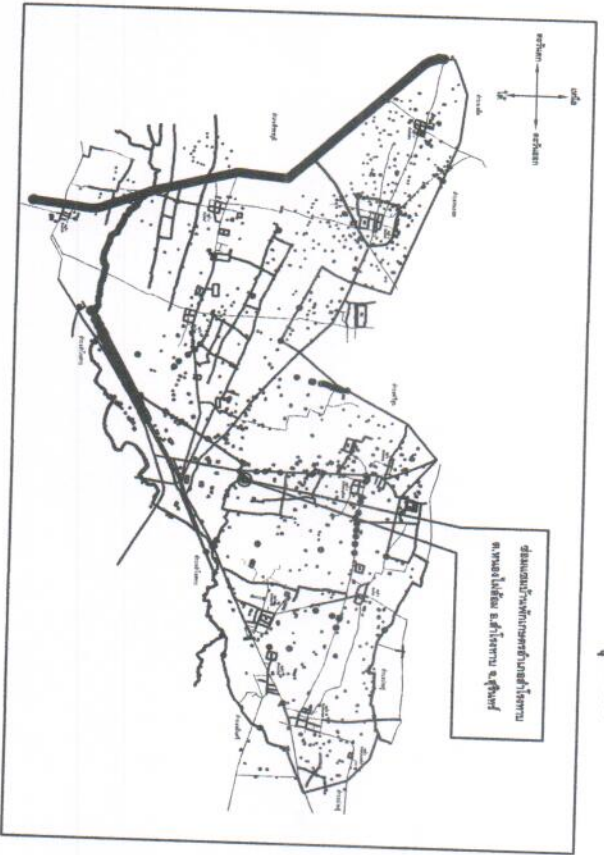

รณรงค์สุขภาพดี เพื่อชีวิตดี๊ดี
โครงการบริหารส่วนตำบลหนองไผ่ล้อม อำเภอสว่างแดนดิน
จังหวัดสกลนคร

นายแพทย์ สว่างแดนดิน : นายแพทย์
ดิฉัน

นางพยาบาล สว่างแดนดิน : สำนักงานเกษตรอำเภอสว่างแดนดิน

นายแพทย์ สว่างแดนดิน : นายแพทย์ สว่างแดนดิน

แผนที่ตั้งโครงการโดยสังเขป
ตำบลหนองไผ่ล้อม อำเภอสำโรงทาบ จังหวัดสุรินทร์

แผนที่ขยายตั้งโครงการโดยสังเขป
ตำบลหนองไผ่ล้อม อำเภอสำโรงทาบ จังหวัดสุรินทร์

ชื่อโครงการ

ปรับปรุงบ้านพักข้าราชการ

สถานที่ตั้งโครงการ